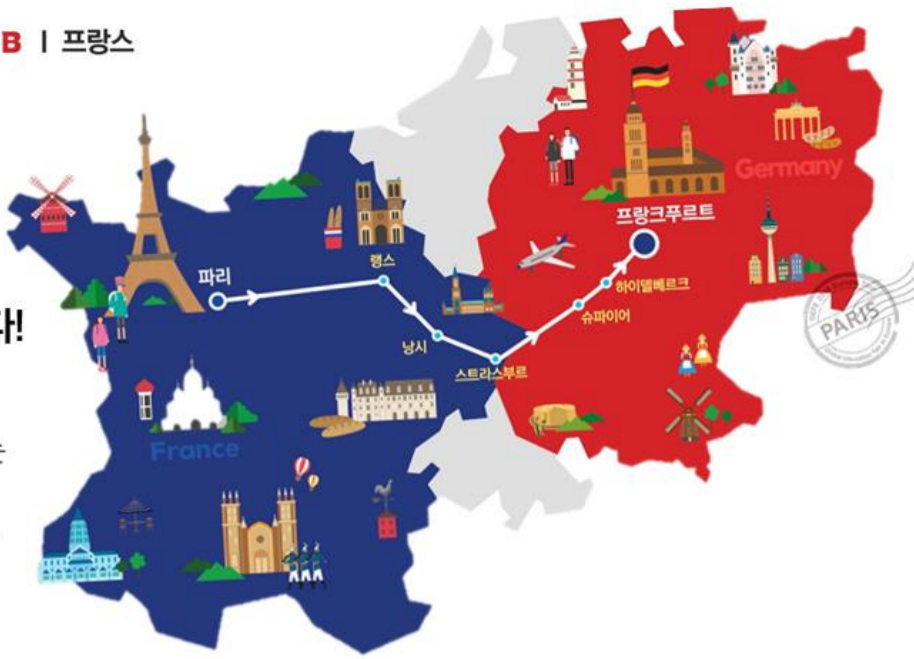

로얄 유럽,
예술, 종교, 문화, 역사 다있다!
#에펠탑 #종합선물세트

걸으면 걸을수록 보게되고 알게되는
예술, 역사, 문화의
완벽한 종합 선물세트를 받아보자.

- 1 프랑스 파리 노트르담 성당
- 2 프랑스 파리 에펠탑 © Andrii Lutsyk/Shutterstock.com
- 3 프랑스 파리 루브르박물관 © Bucchi Francesco/Shutterstock.com
- 4 프랑스 파리 폰네프 다리
- 5 독일 슈파이어 비행기 박물관 © Pecold/Shutterstock.com

GEFE 2018

② 파리 출발 투어 일정

일자	지역	교통	시간	일정	식사
Day 1 9.26(수)	파리		18:00	파리 도착	석 / 한식
				석식 및 호텔 투숙	
Day 2 9.27(목)	파리		09:00	세계 3대 박물관인 루브르 박물관 관람	조 / 호텔식 중 / 현지식 석 / 한식
				버스킹	
				중식 후 - 개선문, 샤키요 궁에서 에펠탑 조망, 상제리제 거리	
		18:00	석식 및 호텔 투숙		
Day 3 9.28(금)	랭스		09:00	태양왕 루이 14세의 절대 권력을 보여주는 베르사이유 궁전 관람	조 / 호텔식 중 / 현지식 석 / 현지식
			12:00	중식 후 랭스로 이동 [2시간20분]	
				과거 역대 프랑스 군주들이 대관식을 치른 랭스 노트르담 대성당	
		18:00	석식 및 호텔 투숙		
Day 4 9.29(토)	낭시		09:00	낭시 이동하여 시내 관광	조 / 호텔식 중 / 현지식 석 / 현지식
				유럽에서 가장 아름다운 광장으로 손꼽히는 스타니슬라스 광장 등	
				버스킹	
			12:00	중식 후 스트라스부르 이동하여 [약2시간 30분]	
	스트라스부르			스트라스부르 시내관광 대성당과 뷔띠 프랑스 관광	
		18:00	석식 및 호텔 투숙		
Day 5 9.30(일)	슈파이어		09:00	슈파이어 이동 [약2시간]	조 / 호텔식 중 / 중국식 석 / 현지식
				비행기 박물관 관람	
			13:00	중식 후 하이델베르크 이동 [2시간]	
	하이델베르크			하이델베르크 고성, 마르크트 광장, 하이델베르크 대학, 하우스슈트라세 관람	
		18:00	석식 및 호텔 투숙		
Day 6 10.1(월)	프랑크푸르트		09:00	프랑크푸르트 이동 [1시간 30분]	조 / 호텔식 중 / 한식
				프랑크푸르트 대학 견학	
			12:00	중식 후 오펜바흐 예술의전당으로 이동	